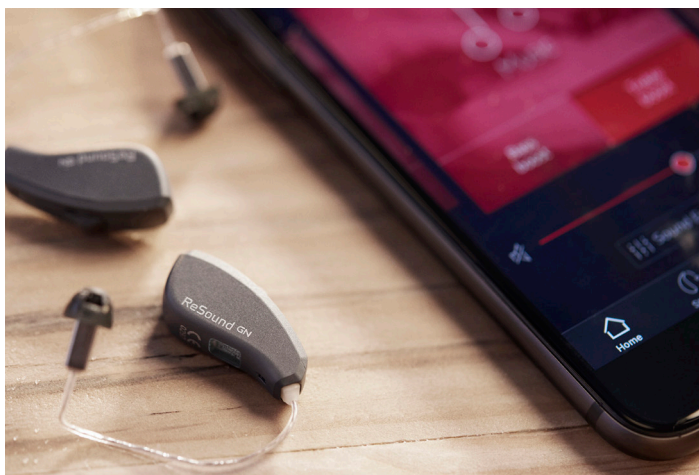

77% “Le nuove impostazioni hanno migliorato la mia esperienza d'ascolto”

ReSound Smart 3D™ app

Ottimizzazione in ogni momento e in ogni luogo

Gli apparecchi acustici ReSound LiNX Quattro si adattano automaticamente all'ambiente in cui ti trovi e allo stesso tempo tu puoi decidere di personalizzare la tua esperienza d'ascolto. La regolazione sarà facile e discreta e tu potrai ascoltare ciò che desideri.

Scopri di più sull'app ReSound Smart 3D su
resound.com/it-IT

Di seguito sono riportati alcuni esempi di funzionalità dell'App ReSound Smart 3D.

OTTIMIZZA IL SUONO

Regolazioni audio extra ottenendo, così, un suono più nitido e confortevole durante la regolazione dei toni bassi, medi e alti.