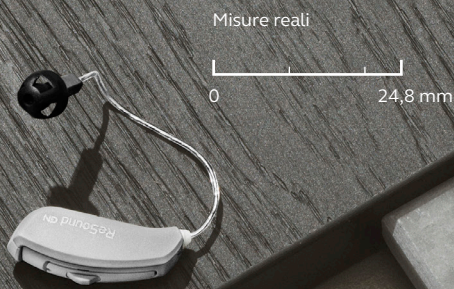

DURATA RICARICA	ORE DI DURATA BATTERIA
3 ore =	30 24 <small>con 50% di streaming</small>
1 ora =	16
30 minuti =	8

Scopri di più sulla ricaricabilità su
resound.com/it-IT

CARICABATTERIE PORTATILE ELEGANTE E DISCRETO

Riposto facilmente in una valigia o una borsa da viaggio, il caricabatterie di alta qualità più piccolo sul mercato custodisce e mantiene carichi gli apparecchi acustici ovunque tu vada.

La carica induttiva lo rende sicuro e facilita il posizionamento degli apparecchi acustici nel caricabatterie, permettendo una ricarica semplice e discreta. Attraverso l'app ReSound Smart 3D puoi monitorare il livello di batteria, mentre gli indicatori luminosi sugli apparecchi acustici comunicano che la ricarica è iniziata. La batteria integrata del caricabatterie possiede una potenza sufficiente per tre ricariche complete di entrambi gli apparecchi acustici, le spie luminose sul caricabatterie indicano il livello di carica dello stesso così come degli apparecchi acustici.

Piccolo e dal design ricercato

Se sei alla ricerca di un apparecchio acustico discreto, il mini RIE è la soluzione che fa per te. Dotato di una linea elegante è così piccolo che passa inosservato, come fosse quasi invisibile.