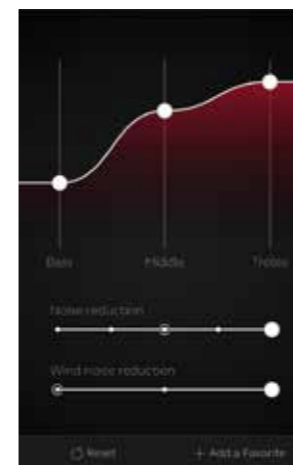

Du och ditt ljud

Sound Enhancer

Har du någonsin hamnat i en besvärlig situation där du inte har kunnat uppfatta vad en person säger? Om du behöver mer hjälp än vad snabbknapparna kan erbjuda, ska du trycka på Sound Enhancer för ytterligare alternativ.

Justera bas/
mellanregister/diskant