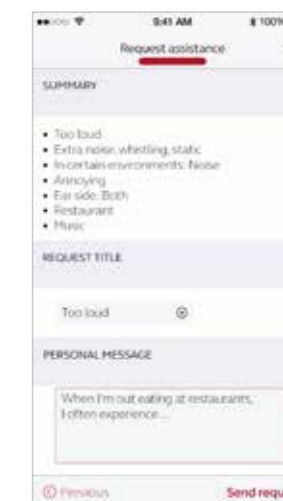

Informationen består av:

- En diagnostisk bedömning
- Din subjektiva beskrivning
- Ett automatiskt protokoll med dina hörapparaters inställningar

Tryck på Begär assistans i Mitt ReSound

Svara på några korta frågor