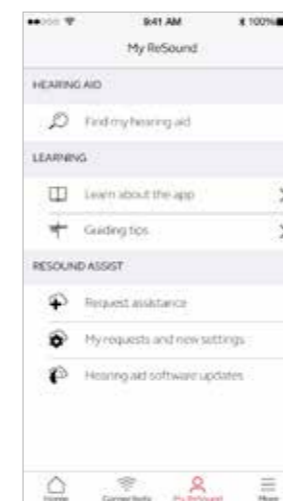

Tryck på Begär assistans i Mitt ReSound