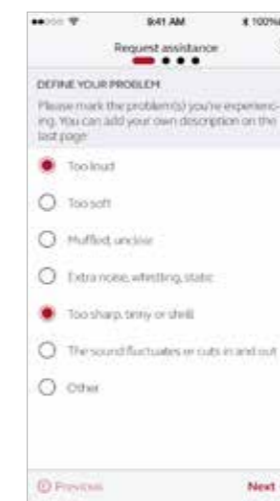

Svara på några korta frågor