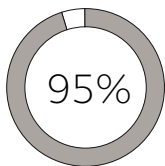

DUIDELIJKER SPRAAKVERSTAAN

Op basis van onze jarenlange ervaring met innovatieve hoortoesteltechnologie blijven wij pionieren om ervoor te zorgen dat mensen beter horen in hun dagelijks leven. Onze unieke hooroplossing maakt het voor u gemakkelijker om spraak en andere geluiden te horen vanuit verschillende richtingen. Of u nu in een drukke straat wandelt of in een rustig theater zit, u kunt zich op het gesprek concentreren én u hoort alle geluiden om u heen.

RIJKERE GELUIDEN

Met de ReSound LiNX Quattro zijn er vrijwel geen grenzen aan uw geluidsbeleving. U hoort alle geluiden tot in de kleinste details. Zowel de lage als de hoge tonen klinken natuurlijker en voller. In rustige situaties klinkt het ook echt rustig en harde geluiden klinken prettig, helder en niet vervormd. Geluiden zoals een fluitende vogel, het lachen van kinderen en de noten van muziek kunt u nu beter horen en aangener waarnemen.

van de gebruikers geeft voorkeur aan ReSound LiNX Quattro in vergelijking met andere premium hoortoestellen voor het beluisteren van muziek.

ReSound LiNX Quattro

Andere premium Made for Apple-hoortoestellen