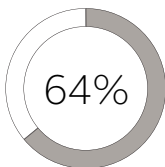

Lees meer over de streambeleving en bekijk de lijst met compatibele smartphones op
resound.com

VERTROUWEN TIJDENS TELEFONEREN

U kunt nu telefoongesprekken voeren die een stuk duidelijker klinken. Uit onderzoek blijkt dat u gemiddeld 50% meer van het gesprek verstaat als het naar uw hoortoestellen wordt gestreamd dan tijdens een gewoon telefoongesprek.