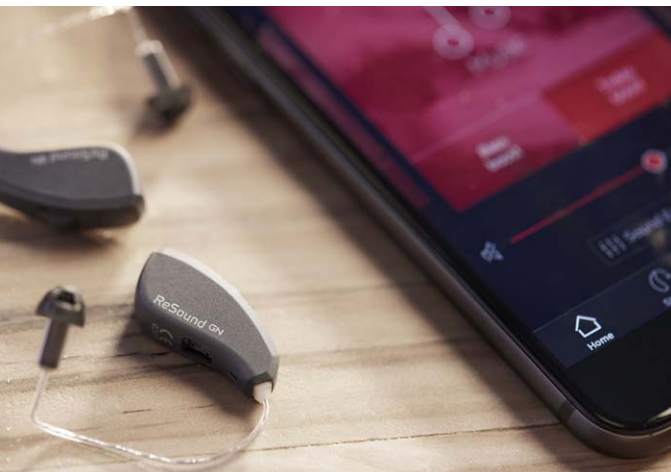

Hieronder leest u meer over de functies in de ReSound Smart 3D app.

SOUND ENHANCER

Doe extra geluidsaanpassingen en verrijk de geluidskwaliteit door het aanpassen van de bas-, midden- en hoge tonen.

ACCUSTATUS

Bekijk hoe vol de accu van uw oplaadbare hoortoestel is en ontvang een melding als u ze weer moet opladen.

MIJN HOORTOESTEL ZOEKEN

Bent u uw hoortoestellen kwijt?
Op een plattegrond ziet u waar ze voor het laatst met de app verbonden waren.

VERLICHTING VAN TINNITUS

Ervaar verlichting van tinnitus door het beluisteren van rustgevende achtergrondgeluiden.