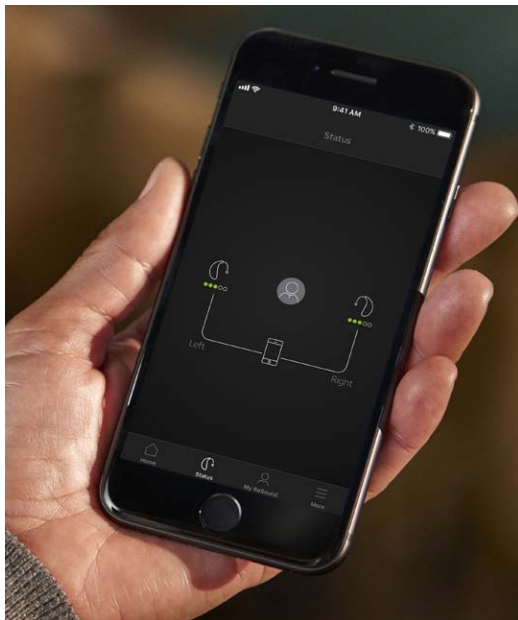

De hoortoestellen worden via inductie opgeladen. U plaatst ze in de oplader waarin u ze discreet, gemakkelijk en veilig kunt opladen. Het ledlampje op uw hoortoestel geeft aan dat de accu wordt opgeladen. U kunt de accustatus ook bekijken op de ReSound Smart 3D app.

Met een volle hoortoesteloplader kunt u beide hoortoestellen drie keer volledig opladen. Ledlampjes op de oplader tonen de accustatus van zowel de oplader als van de hoortoestellen.