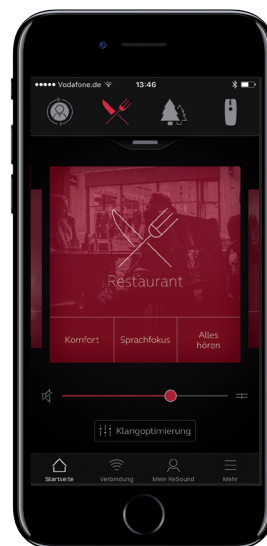

ReSound Smart 3D™ APP

Gestalten Sie Ihr Hörerlebnis

Personalisieren Sie
Ihr Hörerlebnis,
um das Beste aus
Ihren Hörsystemen
herauszuholen: Mit
der neuen ReSound
Smart 3D App.

Die ReSound Smart 3D™ App hat alles, was Sie brauchen, um schnell Einstellungen auf dem Hauptbildschirm vornehmen zu können. Personalisieren Sie Ihren Klang nach Ihren Wünschen. Damit Sie mit Ihren Hörsystemen immer selbstbewusst und bereit sind, mit der Welt um Sie herum in Kontakt zu treten.

Die App gibt Ihnen auch Tipps für die Handhabung Ihrer Hörsysteme – wann immer nötig. Sie kann Ihre Hörsysteme ausfindig machen, falls Sie sie nicht finden können. Oder sie bietet Tipps für die Optimierung Ihres Hörerlebnisses in bestimmten Situationen.

Erfahren Sie mehr über ReSound LINX 3D App auf resound.com

Bedienung auch
per Apple Watch