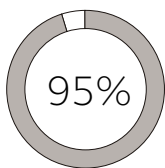

FALA MAIS NÍTIDA

Desenvolvido a partir de anos de inovação, nós continuamos sendo pioneiros na tecnologia de soluções auditivas, ajudando as pessoas a ouvirem melhor todos os dias de suas vidas. Nossas soluções permitem que você perceba os sons da fala e os sons ambientais vindos de qualquer direção. Seja em uma rua movimentada ou em um teatro silencioso, você poderá ouvir a sua conversa e continuar ouvindo os sons ao seu redor.

SONS MAIS COMPLETOS

Com o ReSound LiNX Quattro não existem limites para sua experiência sonora e você poderá ouvir até os detalhes mais sutis. Os sons graves e agudos serão naturais. As situações silenciosas serão realmente silenciosas e situações barulhentas serão confortáveis e livres de distorção. Você poderá ouvir o cantar dos passarinhos, a risada das crianças e as notas musicais com muito mais prazer e conforto.

Em 95% das vezes, o ReSound LiNX Quattro é o aparelho preferido para ouvir música quando comparado com outros aparelhos premium.

- **ReSound LiNX Quattro**
- **Outros aparelhos auditivos premium**